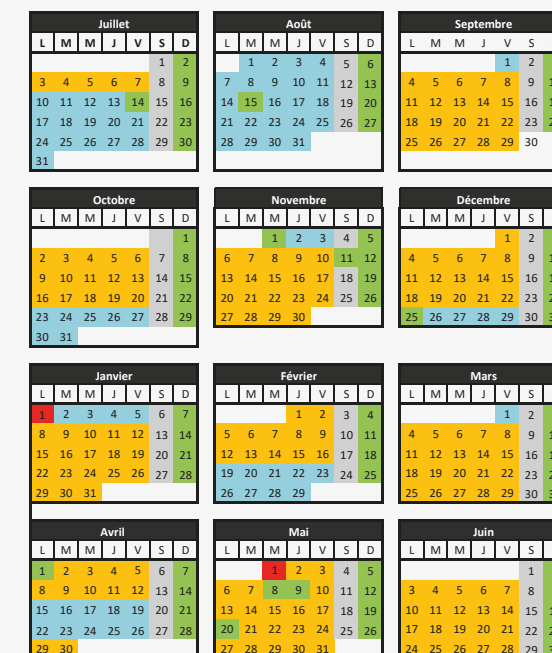

BIZANOS Mairie	15:35	16:11	16:47	17:24	18:01	18:37	19:12
Lavandières	15:38	16:14	16:50	17:27	18:04	18:40	19:15
PAU Bosquet Quai C	15:46	16:23	16:59	17:36	18:13	18:49	19:23
Collège Clermont	15:54	16:31	17:07	17:44	18:21	18:57	19:30
Catherine de Bourbon Quai H	15:59	16:36	17:12	17:49	18:26	19:02	19:35
Centre AFPA	16:04	16:41	17:17	17:54	18:31	19:06	19:39
Ayguelongue	16:11	16:48	17:24	18:01	18:38	19:12	19:45
Collège R. Forgues	16:20	16:57	17:33	18:10	18:46	19:20	19:53
SERRES-CASTET Liben	16:24	17:01	17:37	18:14	18:50	19:24	19:57

INFORMATIONS

LE TICKET 1 DEPLACEMENT :

(valable 1 heure après la première validation)

• **Vendu 1,30* € à bord des bus (sauf ligne F)**

*+0,20 € d'éco-participation lors du 1er achat du support

• **Vendu 1 € aux distributeurs automatiques**

de titres, sur la boutique en ligne et dans les points de vente IDELIS (liste disponible sur idelis.fr)

BIEN VOYAGER AVEC IDELIS :

- préparez votre monnaie ou votre titre de transport avant de monter dans le bus,
- faites signe au conducteur pour que le bus s'arrête,
- entrez par la porte avant,
- validez votre titre de transport,
- avancez vers l'arrière pour faciliter la montée des passagers,
- anticipez votre descente, appuyez sur le bouton STOP,
- descendez par les portes arrière.

CALENDRIER VOYAGEURS 2023 - 2024

IDELIS

idelis.fr

PAU MOBILITÉS

6

SERRES-CASTET Liben

BIZANOS Mairie