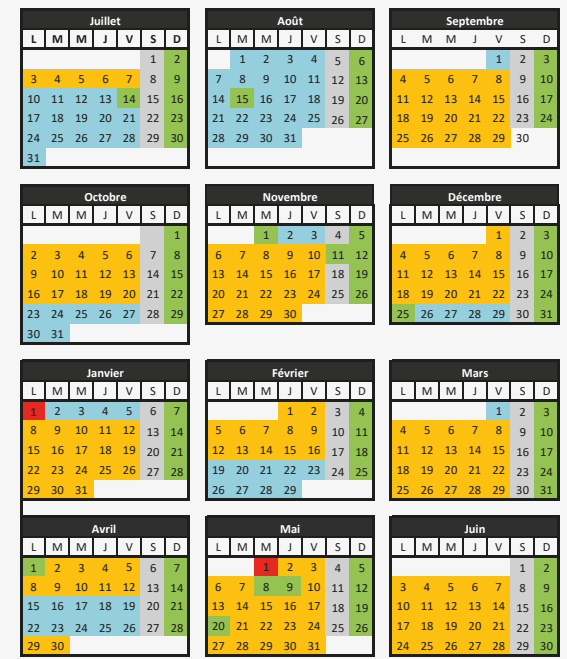

SAMEDI

MORLAAS Communauté de Communes	07:12	08:04	08:51	09:39	10:27	11:14	12:00	12:48	13:25	14:17	14:59	15:45	16:29	17:15	17:58	18:44	19:26
Mairie de Morlaàs	07:17	08:09	08:56	09:44	10:32	11:19	12:05	12:53	13:30	14:22	15:04	15:50	16:34	17:20	18:03	18:49	19:31
LP Haute-Vue	07:23	08:15	09:02	09:50	10:38	11:25	12:11	12:59	13:36	14:28	15:10	15:56	16:40	17:26	18:09	18:55	19:37
Orbigny	07:29	08:21	09:08	09:56	10:44	11:31	12:16	13:05	13:42	14:34	15:16	16:02	16:46	17:32	18:14	19:00	19:42
PAU Porte des Pyrénées Quai C	07:33	08:25	09:12	10:01	10:49	11:36	12:21	13:10	13:47	14:39	15:21	16:07	16:51	17:37	18:19	19:05	19:47
St Jammes	07:36	08:29	09:17	10:06	10:54	11:41	12:25	13:15	13:51	14:44	15:26	16:12	16:56	17:42	18:24	19:09	19:50
PAU Bosquet Quai C	07:40	08:33	09:21	10:10	10:58	11:45	12:29	13:19	13:55	14:48	15:30	16:16	17:00	17:46	18:28	19:13	19:54
PAU Gare de Pau Quai D	07:44	08:37	09:25	10:14	11:02	11:49	12:33	13:23	13:59	14:52	15:34	16:20	17:04	17:50	18:32	19:17	19:58
PAU Rives du Gave	07:47	08:40	09:28	10:17	11:05	11:52	12:36	13:26	14:02	14:55	15:37	16:23	17:07	17:53	18:35	19:20	20:01

CALENDRIER VOYAGEURS 2023 - 2024

Période orange du lundi au vendredi
 Période grise samedis
 Période bleue du lundi au vendredi
 Période verte dimanches et jours fériés (uniquement lignes F, A, B, C, D)
■ Ne circule pas