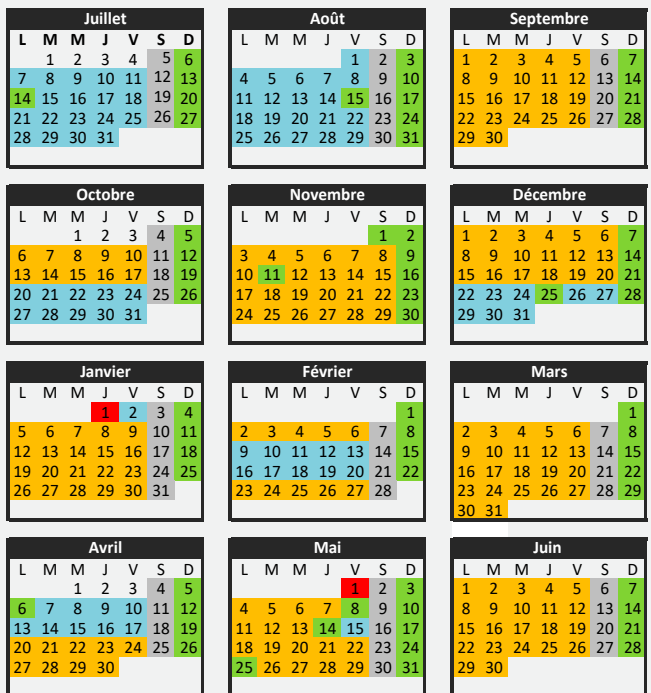

SERRES-CASTET Liben

BIZANOS Laurets

Horaires valables du 1<sup>er</sup> septembre 2025 au 4 juillet 2026

**INFORMATIONS**

**BIEN VOYAGER AVEC IDELIS :**

- préparez votre monnaie ou votre titre de transport avant de monter dans le bus,
- faites signe au conducteur pour que le bus s'arrête,
- entrez par la porte avant,
- validez votre titre de transport,
- avancez vers l'arrière pour faciliter la montée des passagers,
- anticipez votre descente, appuyez sur le bouton STOP,
- descendez par les portes arrière.

**CALENDRIER VOYAGEURS 2025 - 2026**

■ Période orange du lundi au vendredi  
■ Période bleue du lundi au vendredi  
■ Période grise samedis  
■ Période verte dimanches et jours fériés (uniquement lignes F, A, B, C, D)  
■ Ne circule pas